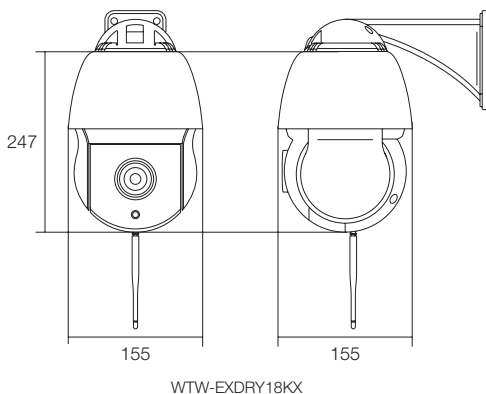

屋外用 パンチルトズーム (PTZ) 対応 赤外線IPネットワークカメラ

300万画素無線式(WiFi)・左右360度と上下93度と光学18倍ズームが搭載

WTW-EGDRY18KX

特徴

- 300万画素 IPネットワークカメラ
- 屋外仕様の赤外線PTZカメラ
- 左右水平方向にエンドレス360度、上下93度高速回転し、光学18倍ズームが搭載したパンチルトズーム(PTZ)モデルです。
- 電動式光学約18倍ズームレンズ搭載、近距離～遠距離監視向け
- 2304×1296(15fps)撮影
- オートフォーカス、オートアイリス・パリアフォーカルレンズ搭載
- 特殊大型赤外線LEDが6灯搭載し、夜間約30mの距離を監視できます。

仕様

商品名		WTW-EGDRY18KX
センサー・映像出力性能	撮影素子	300万画素 1/3 CMOSイメージセンサー
	記録画素数	2304×1296
	プロセッサー	RISC CPU / ハードウェア・ビデオ処理および圧縮
	映像出力形式	H.265/H.264
	映像フレーム数	最大15fps
レンズ	走査方式	プログレッシブスキャン方式
	同期方式	内部同期方式
	搭載レンズ	メガピクセル光学電動ズームレンズ
回転・ズーム機能	ズーム比	約18倍
	パンチルトズーム(PTZ)	有
	可動範囲	水平角度: 左右 360度 垂直角度: 上下 93度
投光性能	光学電動ズーム	有(約18倍)
	赤外線LED	大型赤外線 LED 6個 850nm
	対応周波数	850nm
	赤外線LED照射距離	最大約50m
	赤外線LED監視距離	最大約30m
	ホワイトLED	無
インターフェイス	ICR機能	有
	最低被写体照度	0Lux ※赤外線LED作動時
	映像出力端子	RJ-45端子(LAN)
	Wi-Fi	有, 802.11b/g/n
	Wi-Fi通信規格	WEP / WPA / WPA2
	PoE	非対応
	ネットワークプロトコル	IP/HTTP/DHCP/DDNS/UPNP/PPPoE/Wi-Fi/NTP
映像調節性能	録画機能	無
	スピーカー	無
	マイク	無
	DAY & NIGHT	オート / デイ / ナイト
	色相	0~100 ※デフォルト設定: 50 (録画機からの設定時)
	明るさ	0~100 ※デフォルト設定: 50 (録画機からの設定時)
	彩度	0~100 ※デフォルト設定: 50 (録画機からの設定時)
	コントラスト	0~100 ※デフォルト設定: 50 (録画機からの設定時)
ネットワーク	シャープネス	0~100 ※デフォルト設定: 50 (録画機からの設定時)
	映像反転機能	上下左右反転可能
	ログイン対応端末	Windows 10 / 8.1 / 8 / 7
	視聴・操作アプリ	PC: WTW-EAGLE(専用ソフト) スマートフォン: iPhone / Android
電源・カメラ本体・その他	アクセスセキュリティ	ID / パスワード入力 ※ID・パスワードの設定可能
	最大接続数	3箇所(画質設定により変動します)
	ONVIF	無
	本体材質	ダイキャスト
	ケースの色	ホワイト・ブラック
本体外形寸法	Φ155(W)×247(H)mm ※アンテナ・基台除く	
本体重量	約3.3kg ※基台含む	
電源	DC12V	
周辺動作温度	-10℃~50℃	
付属品	ビス・アンカー・専用基台・アンテナ	

寸法図

(単位:mm)

WTW-EXDRY18KX

※製品の仕様・デザインは予告なく変更することがあります。